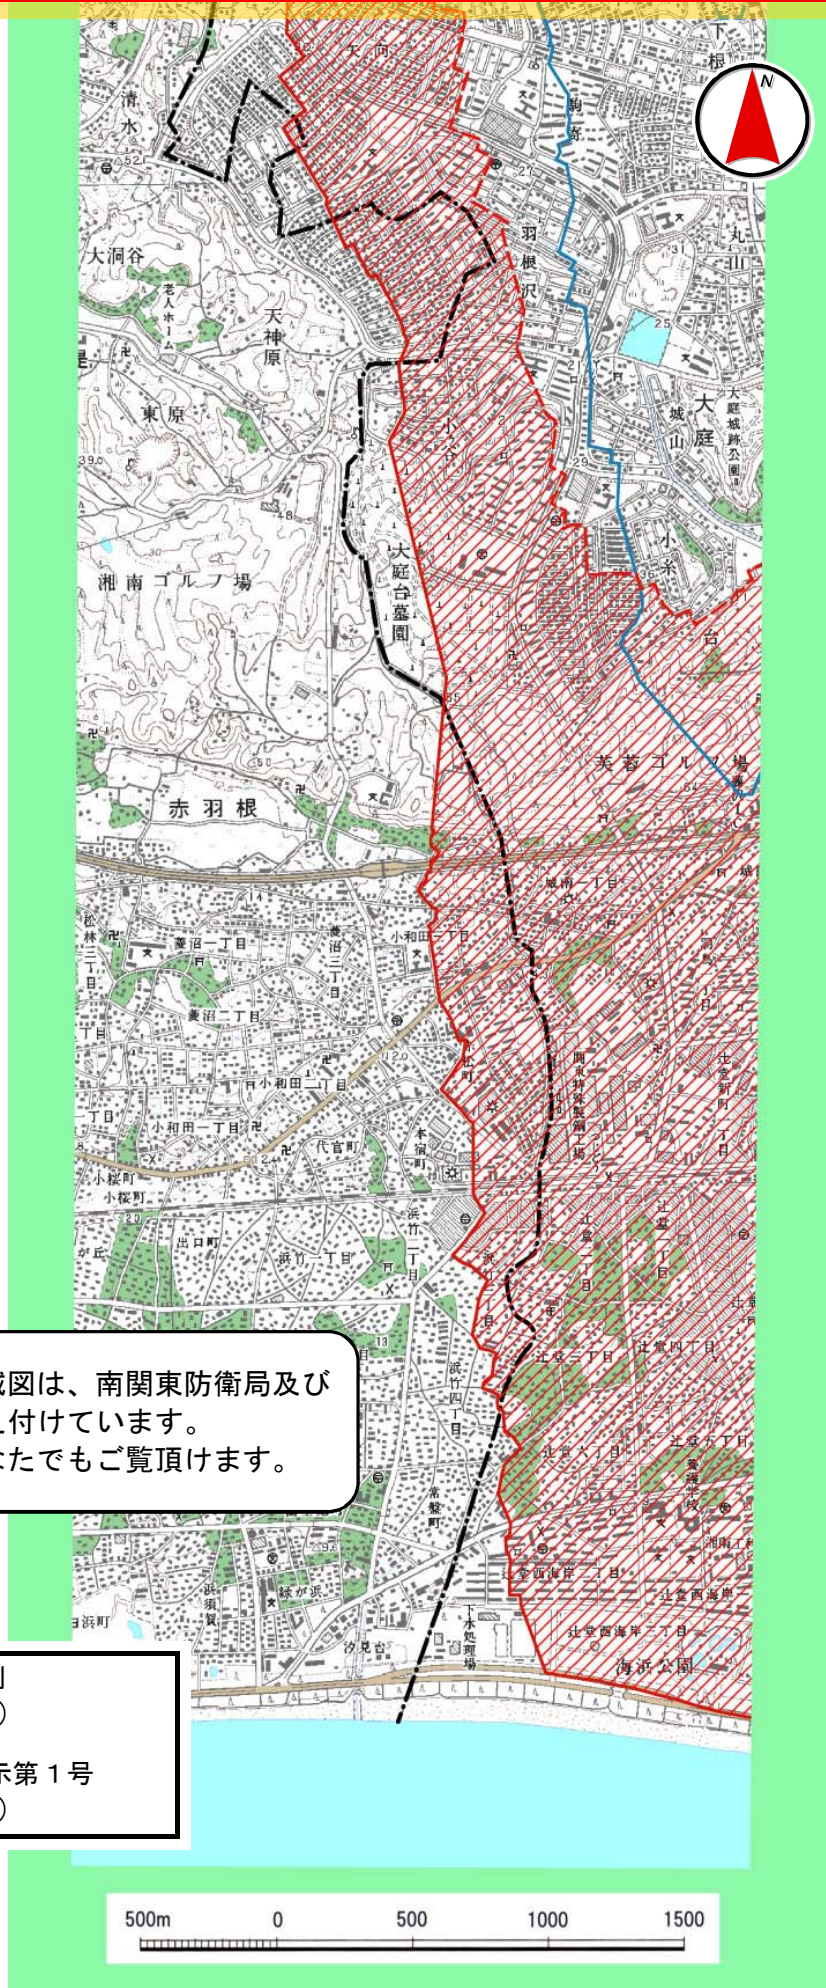

厚木飛行場における住宅防音工事対象区域図

より詳細な対象区域図は、南関東防衛局及び座間防衛事務所にて備え付けています。
この区域図は、どなたでもご覧頂けます。

- 凡 例
-  第一種区域 (新)
平. 18. 1. 17.
防衛施設庁告示第 1 号
 -  第一種区域 (旧)

「この地図は、国土地理院長の承認を得て、同院発行の数値地図25000(地図画像)を複製したものである。(承認番号 平17総複、第705号)」